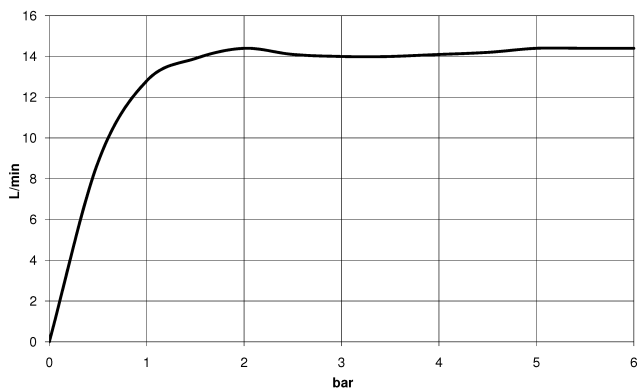

### Prodotti complementari

- raccordo angolare ad incasso - 35 085 970 90**
- Profondità d'incasso max. 163 mm
  - profondità d'incasso min. 90 mm

28 669 970

mm [inches]

### Diagramma di portata