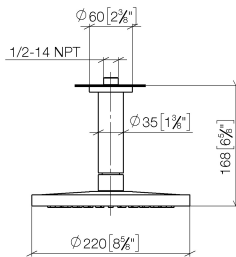

## Soffione a pioggia con fissaggio a soffitto 220 mm - Dark Chrome

IMO

28 669 970

- Soffione a pioggia Ø 220 mm
- PURE RAIN, portata max 14 l/min (a 3 bar)
- Funzione a partire da: 7 l/min
- diametro rosetta 60 mm, utilizzo opzionale
- ingresso 1/2"
- con sistema anticalcare
- con funzione neutra

### Prodotti complementari

- raccordo angolare ad incasso - 35 085 970 90**
- Profondità d'incasso max. 163 mm
  - profondità d'incasso min. 90 mm

28 669 970

mm [inches]

### Diagramma di portata